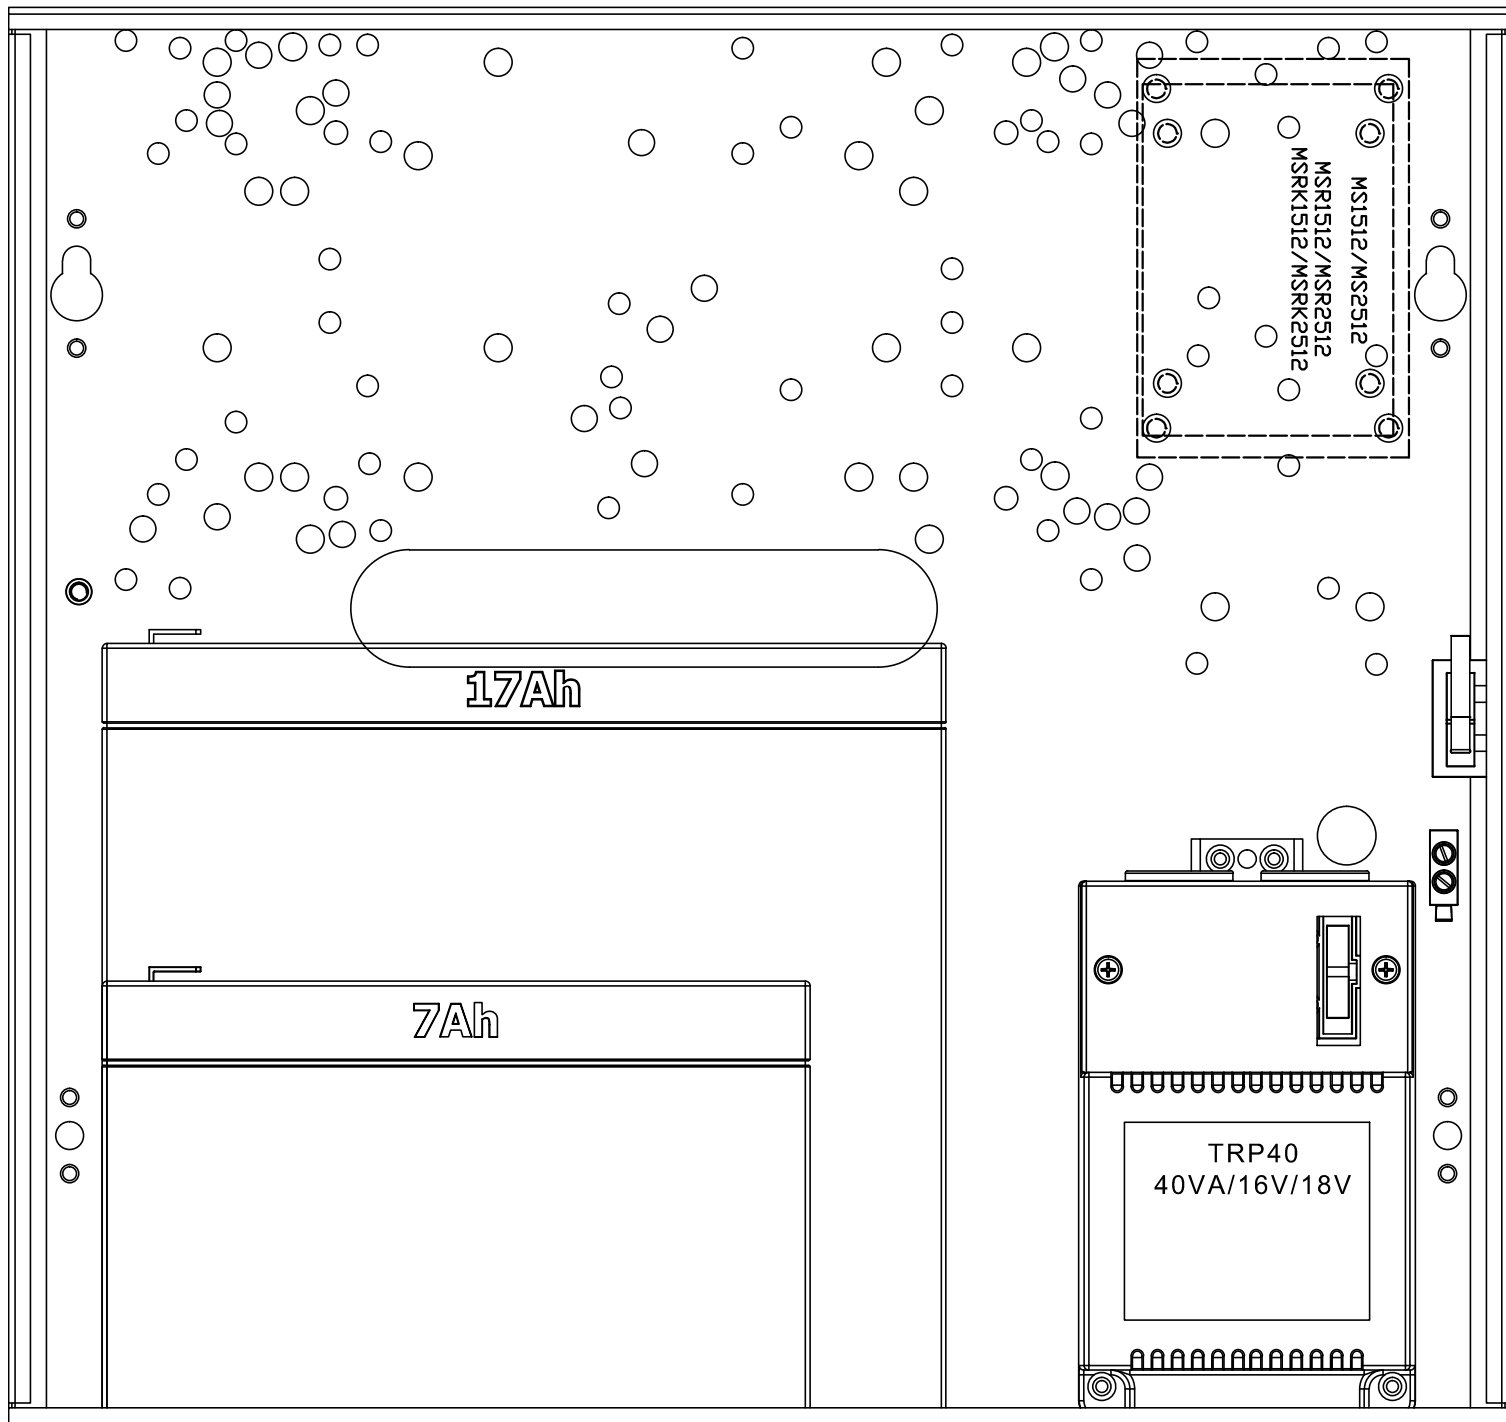

AWO220 - 17/TRP40/DSPR/S

PULSAR